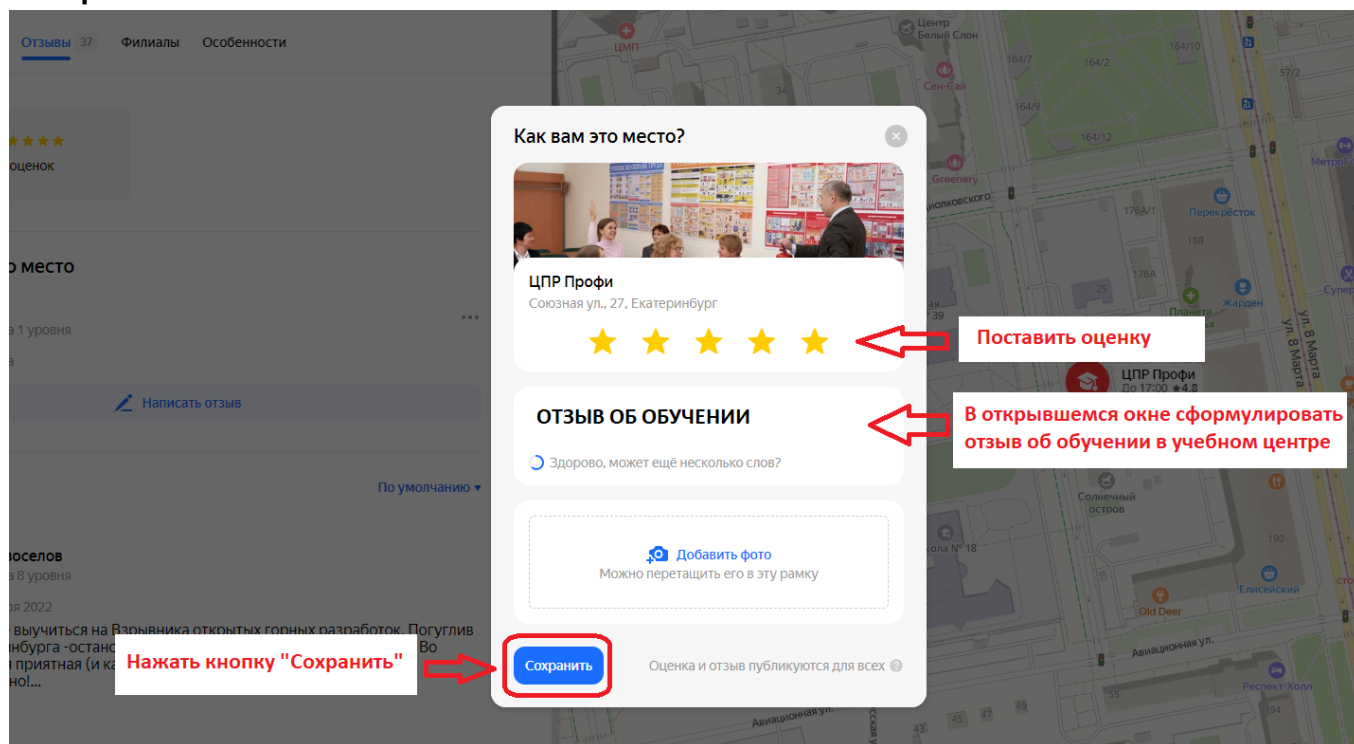

Отзыв можно оставить по следующему алгоритму.

1. Нажмите на поле «Оцените это место»

Профи-Сибирь

Обзор Фото 31 **Отзывы 22** Филиалы Особенности

4,7
32 оценки

Оцените это место

Нажать на поле
"Оцените это место"

22 отзыва

По умолчанию ▾

2. В открывшемся окне поставьте оценку, заполните поле с отзывом и нажмите кнопку «Сохранить».

3. После чего отзыв отобразится с пометкой «На проверке» и через несколько дней будет опубликован.

Вы оценили это место

irrina.profi
Знаток города 2 уровня

★★★★★ 21 марта

Выражаем благодарность Учебному центру за качественное обучение и хорошо организованный процесс обучения

НА ПРОВЕРКЕ

22 отзыва

По умолчанию ▾